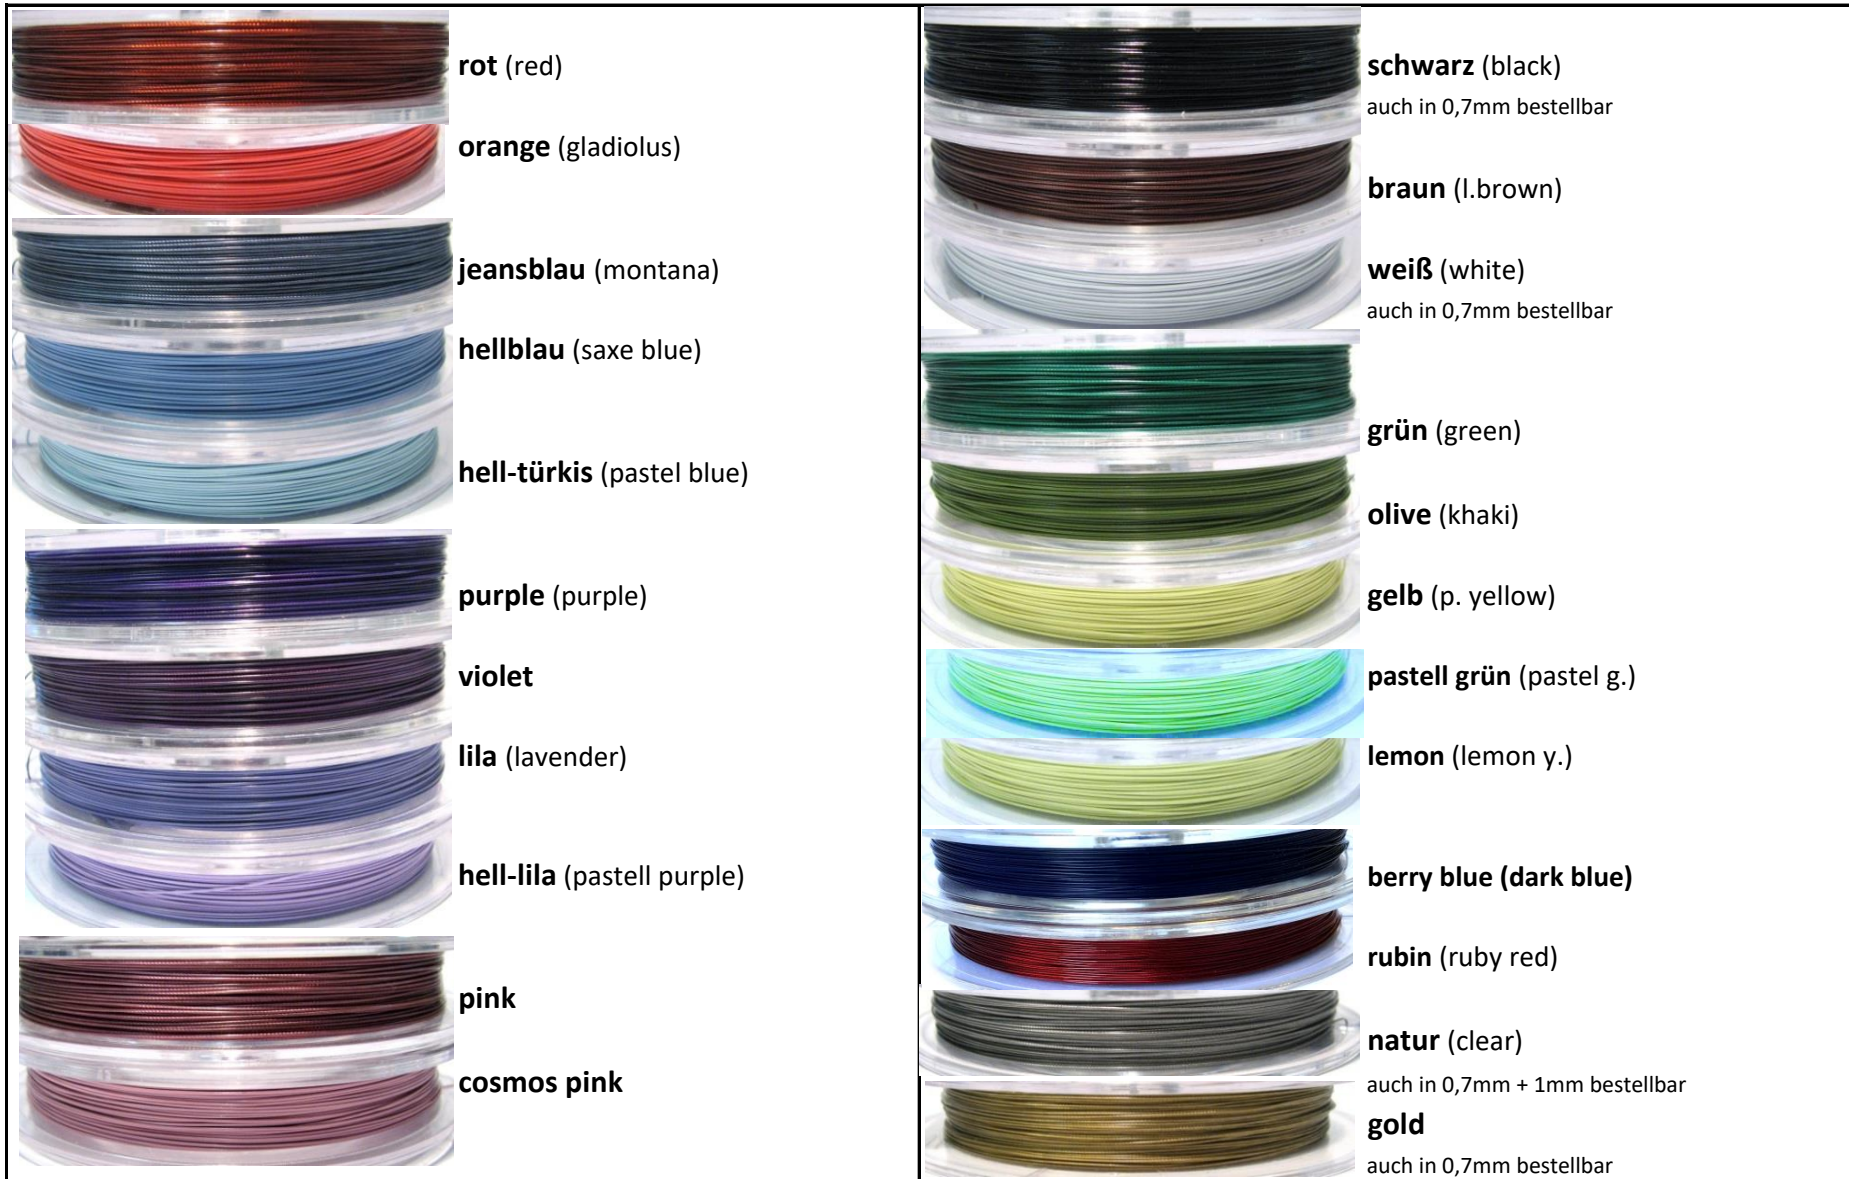

Farbkarte - Stahlseil Nylon ummantelt 0,5mm - Premium Qualität

www.Kreativ-Design.eu

Bitte beachten Sie, dass die Farben sowohl fototechnisch, als auch Grafikkarten bedingt (bei Online-Ansicht), vom Original etwas abweichen können.